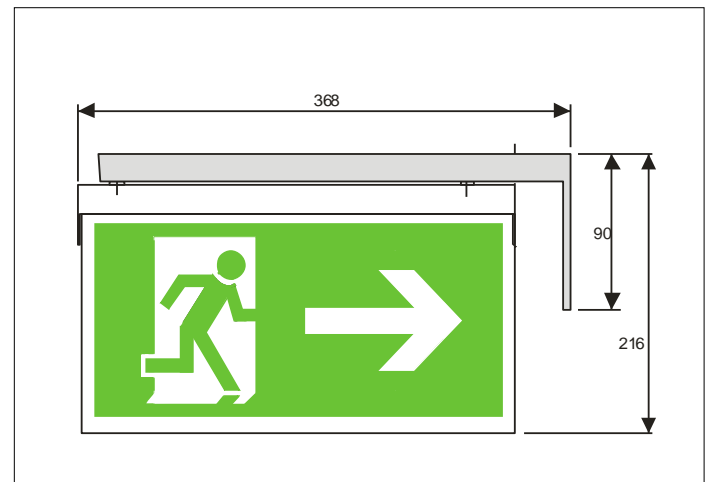

Not- und Hinweisleuchten

CFE

Abmessungen

Aufbaumontage (Decken - Wand)

CFH

Deckenmontage

Pendelmontage

Ausleger lateral