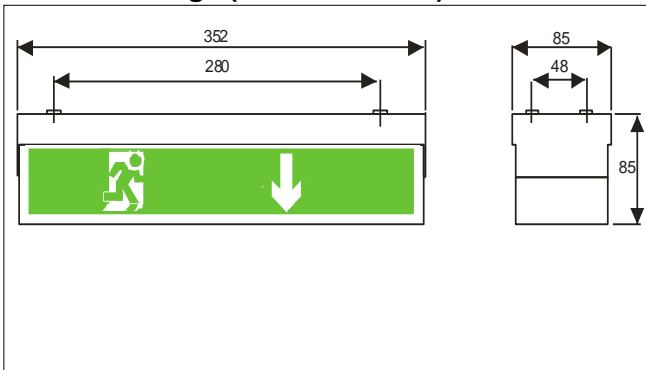

Not- und Hinweisleuchten

CFE

Abmessungen

Aufbaumontage (Decken - Wand)

CFH

Deckenmontage

Pendelmontage

Ausleger lateral