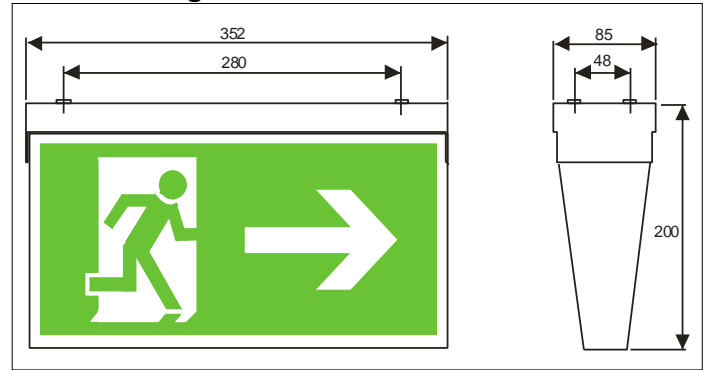

Not- und Hinweisleuchten

CFE

Abmessungen

Aufbaumontage (Decken - Wand)

CFH

Deckenmontage

Pendelmontage

Ausleger lateral