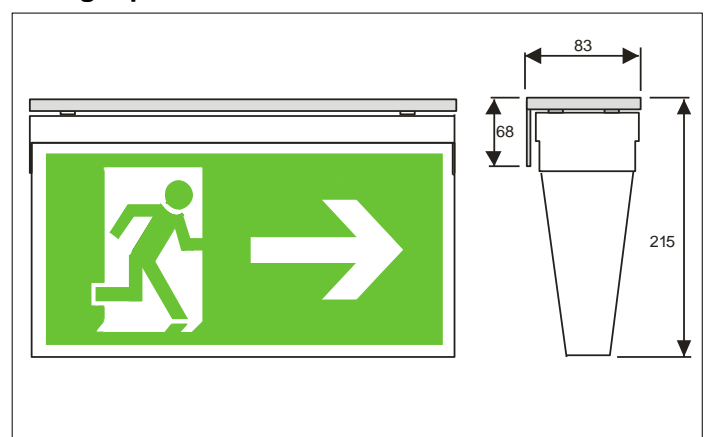

Ausleger parallel

Änderungen vorbehalten!