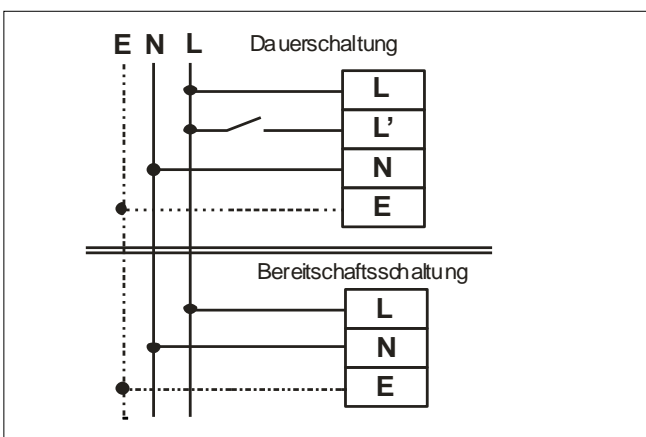

Not- und Hinweisleuchten

CFE

Abmessungen

Aufbaumontage (Decken - Wand)

CFH

Deckenmontage

Pendelmontage

Ausleger lateral

Anschlusschema

Ausleger parallel

Änderungen vorbehalten!