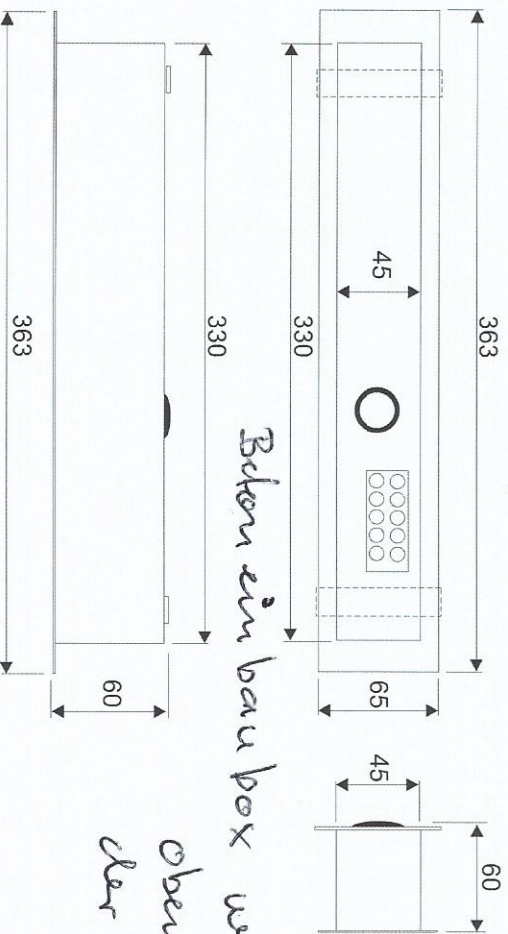

Einbauleuchte Typ: ELED

- Einbaue in Hohldecke
- Leuchte wird mit diesem Gehäuse geliefert komplett

Betoneinbauleuchte Typ: B-LED-B

Beton einbauleuchte wird mit Innenleben von der ELED
 oben ausgerüstet. Das Originalgehäuse
 der ELED wird fortgeworfen!