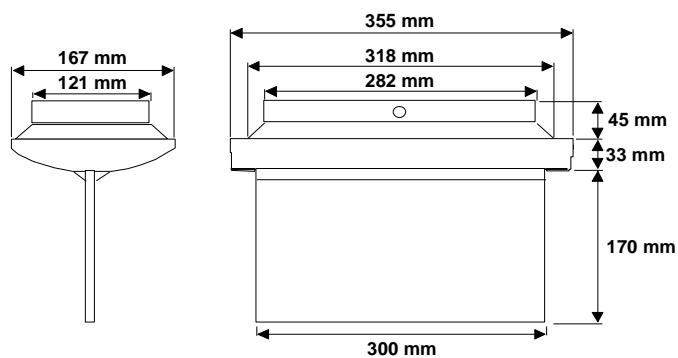

COV 8+VP

COV 8 VP - avec pictogramme et plaque en ALU

COV 8 - Courbe d'éclairage

Dimensions

Découpe pour montage encastré

Sous réserves de modifications !