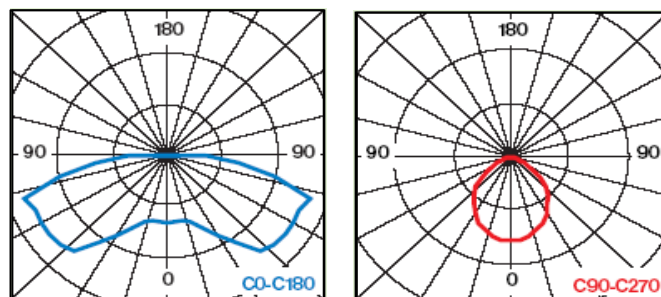

COV 8 - Courbe d'éclairage