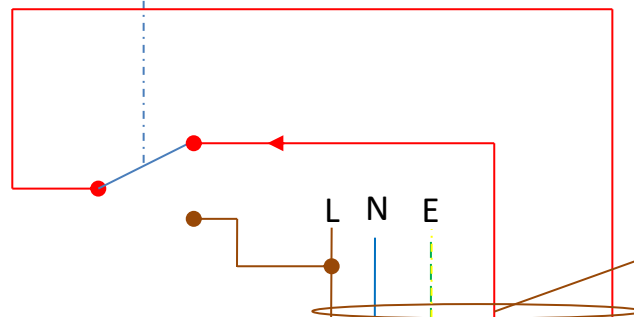

Cellpac Zumtobel Thorn mit Sensor & CLX LED SG060-3.1 mit BCA 4 EX,3W Notleistung, Serviceschaltung V2

Serviceschalter im Tableau 1 x Um

- Zumtobel-Sensor für Leuchte aktiv
- Servicebetrieb
 - Leuchte auf Dauerschaltung (Leuchten PIR ausser Betrieb)
 - Notbetrieb bei Phasenausfall gemäss Detektion Not PIR Sensor

5 x 1.5mm² 10A Sicherung, 5 x 1.0mm² 6A Sicherung