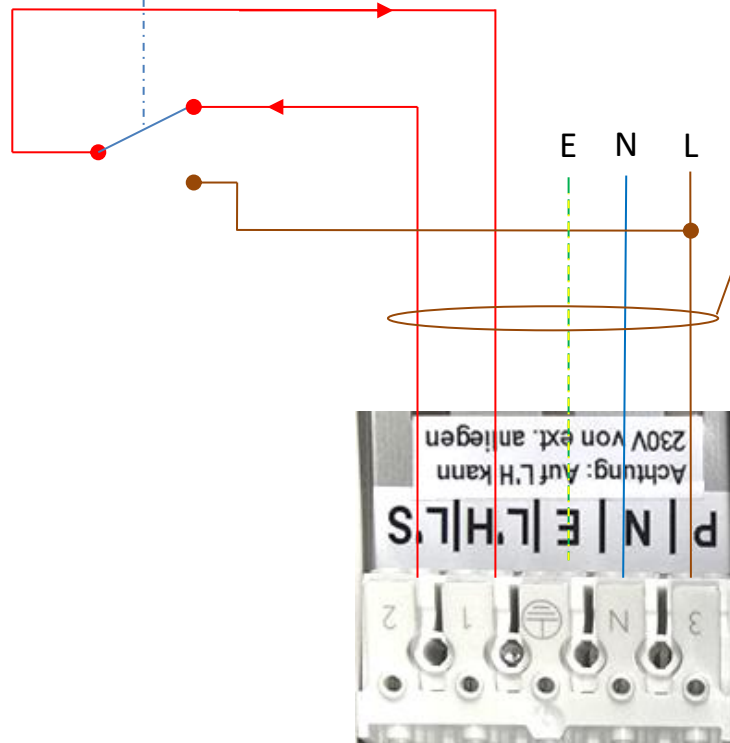

# Cellpac Zumtobel Thorn mit Sensor & CLX LED SG060-3.1 mit BCA 4 EX, 3W Nottleistung, Serviceschaltung V3

## Serviceschalter im Tableau 1 x Um

- Zumtobel-Sensor für Leuchte aktiv
- Servicebetrieb
  - Leuchte auf Dauerschaltung (Leuchten PIR ausser Betrieb)
  - Bei Phasenausfall, Notbetrieb gemäss Detektion Notbetrieb PIR Sensor

5 x 1.5mm<sup>2</sup> 10A Sicherung, 5 x 1.0mm<sup>2</sup> 6A Sicherung

Zumtobel Leuchte