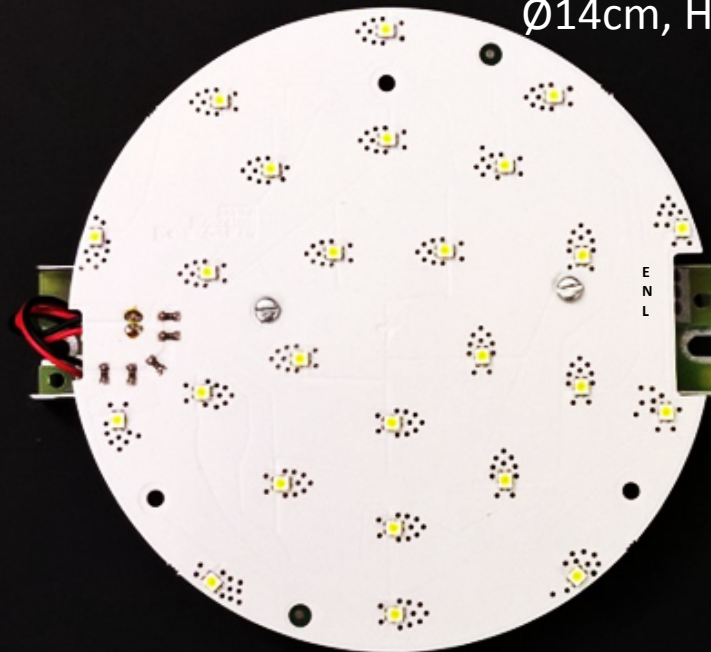

# LED-US 12,5W PE+T/N 230V Produkt-, Bestellinformation

- Komplettes Umrüst-Set um Glühlampen- (bspw. mit E27) oder FL-Leuchten (bspw. mit 2G7) umzurüsten auf LED Leuchtmittel
- Gleiches LED Leuchtmittel mit und ohne Notlichtfunktion erhältlich
- Grossflächige Ausleuchtung, trotz kompakter Bauform
- Statusanzeige mit zweifarbiger LED

### Normallicht-Set

LED-US 12,5W 3500 N 230V 813 002 114

LED-US 12,5W 6000 N 230V 813 002 117

25 PowerLED, 12.5W, 3500/6000, 550/650lm

Ø14cm, Höhe inkl. LED Scheibe 26mm

CLX LED 300NM  
L=15cm, 230V~

# Produkt-, Bestellinformation 25 Power-LED Notlicht-Set

LED-US 12,5W 3500 PL+T 813 002 113

LED-US 12,5W 6000 PL+T 813 002 116

25 PowerLED, 12.5W, 3500/6000, 550/650lm  
Ø14cm, Höhe inkl. LED Scheibe 26mm

CLX LED 700BM-0,6.3  
L=15cm, 230V~

Notbetrieb: typisch 0,6W 3h(1h)

Anzeige LED-TD-TX 5mm

BCA 1

BCA 2 LX, passt unter die Scheibe